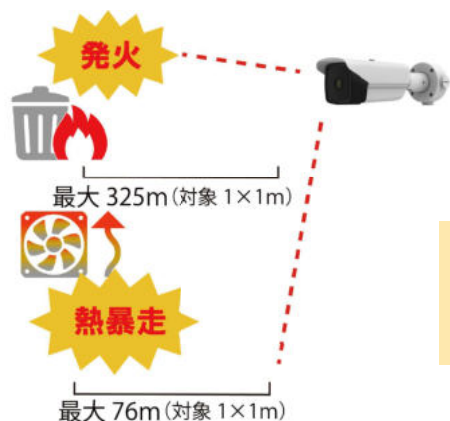

急激な温度上昇・発火をカメラが検知(大規模サーバー不要!)

可燃性物質・Liバッテリー・発熱リスクのある貯蔵所・生産ライン・処分場etc...