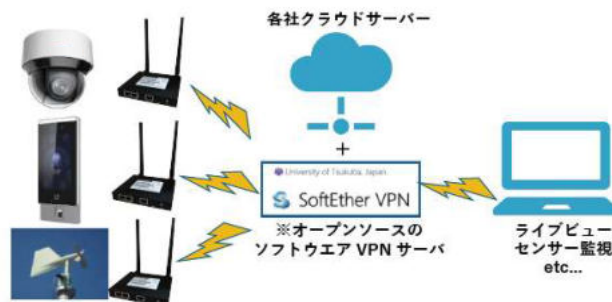

4GLTE IoT/M2M VPN小型ルータ

汎用性の高い通信形式(L2TP/IPsec)を実装し、VPNサーバー/クライアント両方の機能を搭載。
Wi-Fi搭載など、多彩な機能でIoT/M2Mニーズを強力サポート!

(※1) L2TP/IPsecは最新ファームにて実装しました

GJ-R800-LTE

- L2TP/IPsecサーバ、クライアント両対応
- 電源ON～LTE接続～VPN接続まで全てLED表示で状態確認可能
- SoftEtherVPNサーバ(※2)を利用した
各社クラウドサーバとの安価なVPN構築
- Windows、iPhone、Android端末からの直接接続による
IPカメラの保守メンテナンス
- Wi-Fi (アンテナはLTE共用)
- LAN2ポート、モード切替でLAN/WANポート対応可能

(※2) SoftEtherVPNは筑波大学SoftEtherプロジェクトによって
開発されているオープンソースソフトウェアです。

↑ 構成図例

アナログフルHDカメラシリーズ /1ケーブル

GRASPHERE

HD-TVI ワンケーブル 逆光補正ハイビジョンカメラシリーズ

※ ACアダプター別売

4K/8MPix対応 バリフォーカル 屋内外バレット・ドームカメラ

GJ-FH1967VF-IRZC