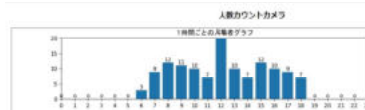

GJ-1605ZJ

ウォールマウント金具

GJ-1273ZJ-PT6

超高画質 12MP/6MP 屋内外パノラマカメラ

グラスフィア 人数カウントシステム
特許出願済! (特開 2023-85774)
壁面からの人数カウントが可能

GJ-IP63C5GTPN-IRVS
(12MP屋内外)※1

- 人数カウントシステム
特許出願済 (特開2023-85774)
- 360°パノラマレンズ
- 0lux (IR点灯時)、15m赤外線
- 256GB microSDXC slot内蔵
- ビルドインマイク・スピーカー内蔵