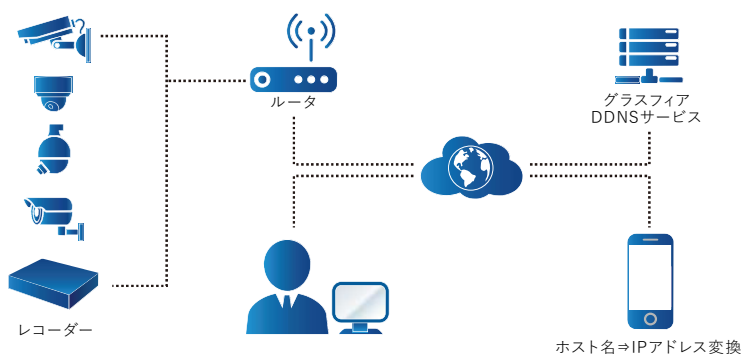

Pick Up!

カメラ機能:YouTube配信対応

簡単 YouTube 配信!

↑YouTube配信例

※Google、Googleロゴ、Googleマップ、Android、Androidロゴ、
YouTube、YouTubeロゴは、Google Inc.の商標または登録商標です。
YouTubeはGoogle社のプライバシーポリシー、YouTubeの利用規約に基づいて提供されています。

観光地のライブ配信や、駐車場等の
空き状況確認に。
簡単YouTube配信機能対応カメラ!

カメラからYouTubeへインターネットでアクセスができれば、
カメラ映像の配信が可能!
IPv6回線であっても接続が容易。

↓GJ-IP2721GLVF-IRZ

【対応機種】

- GJ-IP2621GLVF-IRZ
- GJ-IP2721GLVF-IRZ/IRZS
- GJ-IP20x3GTFFX-IR
- GJ-IP21x3GTFFX-IR/IRS
- GJ-IP2546GTFFX-IRS
- GJ-IP26x6GTVF-IRS
- GJ-IP27x6GTVF-IRS
- GJ-RT6A87FX-L

『IPカメラ&アナログフルHDカメラ 統合ビューワー』

オリジナル専用PCマルチビューワーにて

- アナログカメラ、IPカメラ、HD-TVIカメラ、レコーダーを一つの統合ビューワーで閲覧・検索などを実現
- 多拠点/複数台カメラ同時接続
- iPadやタブレットPCにも対応
- スマートフォン(iPhone/Android)で外出先でも映像確認可

※画像はハメコミ合成です。
プライバシーポリシーの観点から一部モザイク表示としています。

グラスフィア ダイナミックDNSサービス

いつでもどこでもインターネット経由で簡単アクセス

カメラやレコーダーの映像をインターネット経由でご覧になるためには、固定IPの取得が必要ですが、グラスフィア ダイナミックDNSサービスを使えば、ホスト名だけで簡単にアクセスすることが可能です。

- iPadやタブレットPCにも対応
- スマートフォン(iPhone/Android)で外出先でもいつでも映像確認可

サポート体制