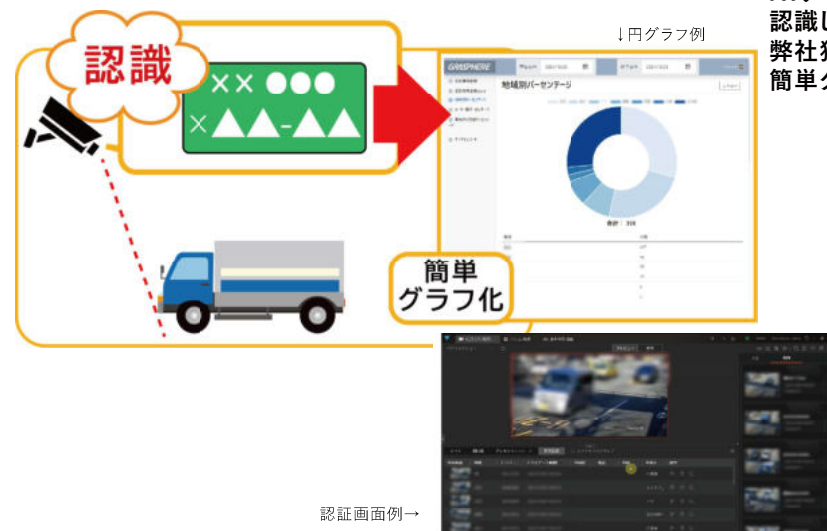

ナンバープレート認識カメラ

物流倉庫等でのコスト削減、セキュリティ強化、観光地や店舗でのマーケティング利用にも。
ナンバープレート認識カメラ

認証画面例→