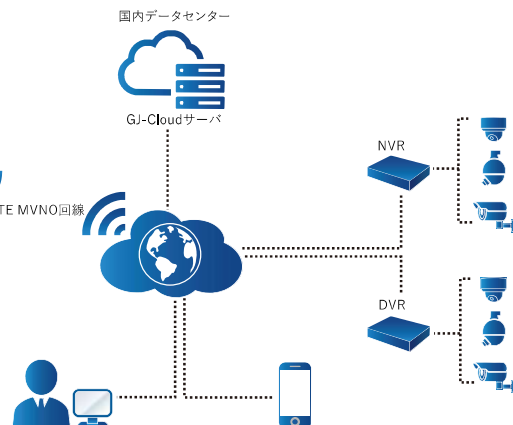

クラウドビデオ監視サービス

GJ-Cloudは、プロフェッショナルなビデオ監視管理システムをサポートします。

小、中、大規模なアプリケーションシナリオの強力なビデオ監視ソリューションと、エンドユーザー向けの簡単な管理機能を備えています。

具体的には、右記の内容を簡易かつ効率的に管理が可能です。

■システム/デバイスの状態管理

■アラーム管理

■ビデオ検索と再生

■映像保護、ブックマークおよびエクスポート

■視聴体験

■Web/モバイル端末からのアクセス

■ユーザーおよび権限管理

ライトマネジメント /インテリジェントPoEスイッチ

GRASPHERE

ライトマネジメントPoEスイッチ (PoEHUB Tool)

簡易管理ツール「PoEHUB Tool」を利用して、
供給状態やポートの電源制御などを、遠隔で簡単に操作。
Hi-PoE対応(最大60W給電可能)でありながら、
コンパクトな4ポートPoEスイッチ。

4ポートPoEスイッチ