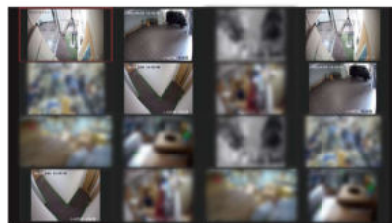

『IPカメラ&アナログフルHDカメラ 統合ビューワー』

オリジナル専用PCマルチビューワーにて

- ●アナログカメラ、IPカメラ、HD-TVIカメラ、レコーダーを一つの統合ビューワーで閲覧・検索などを実現
- ●多拠点/複数台カメラ同時接続
- ●iPadやタブレットPCにも対応
- ●スマートフォン(iPhone/Android)で外出先でも映像確認可