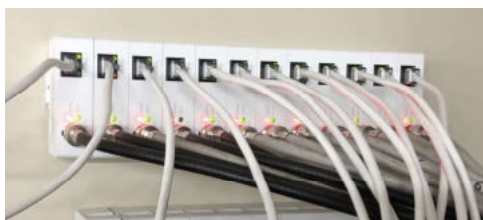

既存同軸ケーブルに高画質IPカメラを簡単接続

GJ-PoETW2-1ER/
GJ-PoETW2-1ET

- PoE給電機能
- 長距離伝送可能
- ローコスト・小型タイプ
- 他メーカーIPカメラも対応[※]
- 寸法: 79mm×52mm×23mm

DINレールに搭載することで、ラック内や主装置周りの整理にも!

↓ DINレールとの活用例

IP バレット/AI顔認証ソリューション /FA装置向け超小型カメラ GRASPHERE