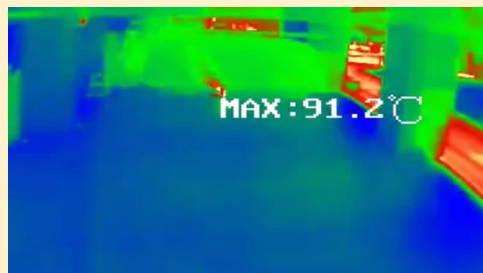

煙検知 & 火災検知カメラ

カメラ1台で複数の火災予防機能

あらゆる検知方法を1台で実現

◆ 煙検知 ◆

画面内に煙が出た瞬間AIが検知し発報。

◆ 温度検知 ◆

画面内に設定した一定の温度に達した個所がでると検知し発報。

◆ 温度急上昇検知 ◆

「〇秒以内に〇度上昇」といったような温度急上昇を検知し発報。

◆ 火災検知 ◆

画面内に火が出た瞬間AIが検知し発報。

GJ-IPORB4FX241-THIRA/Y7

煙・火災・温度急上昇検知
デュアルレンズAIサーマルカメラ

- ・ 温度急変アラーム：2℃～170℃
- ・ 温度範囲：-20℃～550℃
- ・ 温度精度：±2℃
- ・ 火災検知：20cm四方のエリアを65m離れたところから検知可能

GRASPHERE
グラスフィア

数m~数10m離れた場所から温度の上昇をタイムリーに検知します。