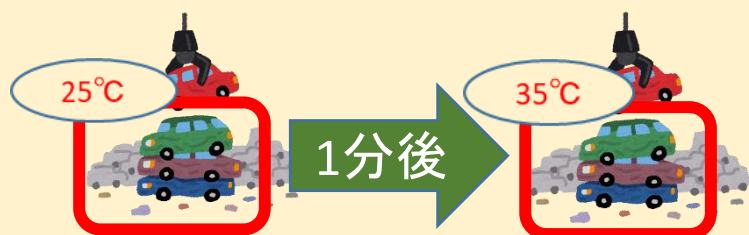

煙検知 & 火災検知カメラ

カメラ1台で複数の火災予防機能

あらゆる検知方法を1台で実現

◆ 煙検知 ◆

画面内に煙が出た瞬間AIが検知し発報。

◆ 温度検知 ◆

画面内に設定した一定の温度に達した個所がでると検知し発報。

◆ 温度急上昇検知 ◆

「〇秒以内に〇度上昇」といったような温度急上昇を検知し発報。

◆ 火災検知 ◆

画面内に火が出た瞬間AIが検知し発報。

GJ-IPORB4FX241-THIRA/Y7

煙・火災・温度急上昇検知
デュアルレンズAIサーマルカメラ

- ・ 温度急変アラーム：2℃～170℃
- ・ 温度範囲：-20℃～550℃
- ・ 温度精度：±2℃
- ・ 火災検知：20cm四方のエリアを65m離れたところから検知可能

GRASPHERE
グラスフィア