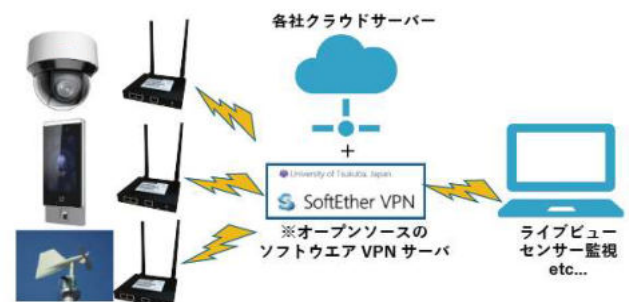

4GLTE IoT/M2M VPN小型ルータ

汎用性の高い通信形式(L2TP/IPsec)を実装し、VPNサーバー/クライアント両方の機能を搭載。
Wi-Fi搭載など、多彩な機能でIoT/M2Mニーズを強力サポート!

(※1)L2TP/IPsecは最新ファームにて実装しました

GJ-R800-LTE

- L2TP/IPsecサーバ、クライアント両対応
- 電源ON~LTE接続~VPN接続まで全てLED表示で状態確認可能
- SoftEtherVPNサーバ(※2)を利用した
各社クラウドサーバとの安価なVPN構築
- Windows、iPhone、Android端末からの直接接続による
IPカメラの保守メンテナンス
- Wi-Fi(アンテナはLTE共用)
- LAN2ポート、モード切替でLAN/WANポート対応可能

(※2)SoftEtherVPNは筑波大学SoftEtherプロジェクトによって
開発されているオープンソースソフトウェアです。

↑構成図例

ネットワークビデオレコーダー(NVR)/LTEルータ

※1 受注生産となります。詳細については販売店にお問い合わせ下さい。

アナログ フルHD カメラシリーズ /1ケーブル

GRASPHERE

HD-TVI ワンケーブル 逆光補正ハイビジョンカメラシリーズ

※ ACアダプター別売