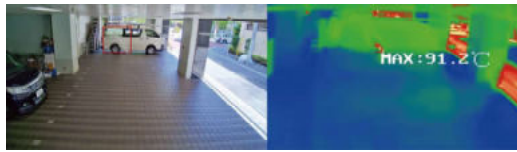

火災検知(温度上昇検知)機能に加え、発生した煙を数m～数10m離れた場所から検知。産業廃棄物処分場、資材置場、工場、倉庫、貯炭場など、従来の自動火災報知設備ではカバーしにくい場所の火災リスクをカバー！

↑1台2役 ※煙検知&光学画像での監視 + サーマルカメラで温度上昇&発煙検知

GJ-IPORB4FX241-THIRA/Y7