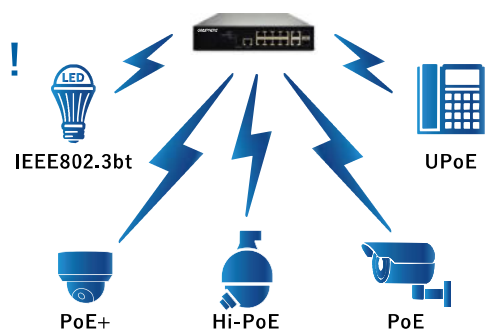

ますます広がる接続性

新国際標準規格
「IEEE 802.3bt」対応！
ますます広がる接続性

各種規格に対応し、
様々な機器への
電力供給を可能に