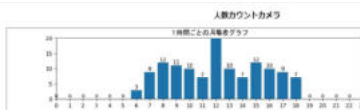

ウォールマウント金具

GJ-1605ZJ

ウォールマウント金具

GJ-1273ZJ-PT6

超高画質 12MP/6MP 屋内外パノラマカメラ

グラスフィア 人数カウントシステム
特許出願済!(特開 2023-85774)
壁面からの人数カウントが可能

GJ-IP63C5GTPN-IRVS
(12MP屋内外)※1

- 人数カウントシステム
特許出願済(特開2023-85774)
- 360°パノラマレンズ
- 0lux(IR点灯時)、15m赤外線
- 256GB microSDXC slot内蔵
- ビルドインマイク・スピーカー内蔵