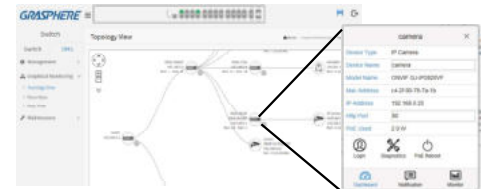

インテリジェントPoEスイッチ with DMV(デバイスマネジメントビューワー)

各種IP機器(カメラ、アクセスポイント、IP電話等)の情報を
自動収集し、Webブラウザ上で接続機器を管理可能な
デバイスマネジメントビューワー(DMV)を標準搭載！
他社製品の機器情報(IPアドレス、型番等)も自動収集可能。

[画面イメージ:トポロジービュー]