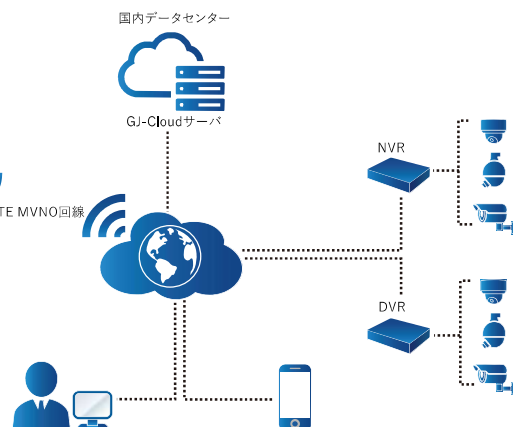

クラウドビデオ監視サービス

GJ-Cloudは、プロフェッショナルなビデオ監視管理システムをサポートします。

小、中、大規模なアプリケーションシナリオの強力なビデオ監視ソリューションと、エンドユーザー向けの簡単な管理機能を備えています。

具体的には、右記の内容を簡易かつ効率的に管理が可能です。

■システム/デバイスの状態管理

■アラーム管理

■ビデオ検索と再生

■映像保護、ブックマークおよびエクスポート

■視聴体験

■Web/モバイル端末からのアクセス

■ユーザーおよび権限管理

ライトマネジメント /インテリジェントPoEスイッチ

GRASPHERE

ライトマネジメントPoEスイッチ (PoEHUB Tool)

簡易管理ツール「PoEHUB Tool」を利用して、
供給状態やポートの電源制御などを、遠隔で簡単に操作。
Hi-PoE対応(最大60W給電可能)でありながら、
コンパクトな4ポートPoEスイッチ。

4ポートPoEスイッチ