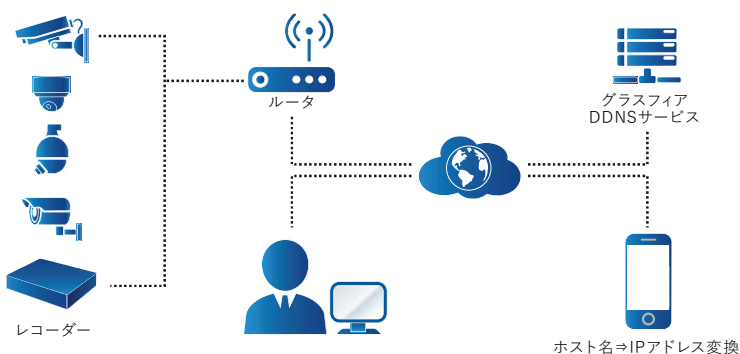

↑YouTube配信例

※Google, Googleロゴ, Googleマップ, Android, Androidロゴ, YouTube, YouTubeロゴは, Google Inc.の商標または登録商標です。YouTubeはGoogle社のプライバシーポリシー, YouTubeの利用規約に基づいて提供されています。

観光地のライブ配信や、駐車場等の
空き状況確認に。
簡単YouTube配信機能対応カメラ!

カメラからYouTubeへインターネットでアクセスができれば、
カメラ映像の配信が可能!
IPv6回線であっても接続が容易。

【対応機種】

- | | |
|---------------------|------------------------|
| GJ-IP2621GLVF-IRZ | GJ-IP2721GLVF-IRZ/IRZS |
| GJ-IP20x3GTFFX-IR | GJ-IP21x3GTFFX-IR/IRZS |
| GJ-IP2546GTFFX-IRZS | GJ-IP26x6GTFFX-IRZS |
| GJ-IP27x6GTFFX-IRZS | GJ-RT6A87FX-L |

『IPカメラ&アナログフルHDカメラ 統合ビューワー』

オリジナル専用PCマルチビューワーにて

- アナログカメラ、IPカメラ、HD-TVIカメラ、レコーダーを一つの統合ビューワーで閲覧・検索などを実現
- 多拠点/複数台カメラ同時接続
- iPadやタブレットPCにも対応
- スマートフォン(iPhone/Android)で外出先でも映像確認可

※画像はハメコミ合成です。
プライバシーポリシーの観点から一部モザイク表示としています。

グラスフィア ダイナミックDNSサービス

いつでもどこでもインターネット経由で簡単アクセス

カメラやレコーダーの映像をインターネット経由でご覧になるためには、固定IPの取得が必要ですが、グラスフィア ダイナミックDNSサービスを使えば、ホスト名だけで簡単にアクセスすることが可能です。

- iPadやタブレットPCにも対応
- スマートフォン(iPhone/Android)で外出先でもいつでも映像確認可

サポート体制