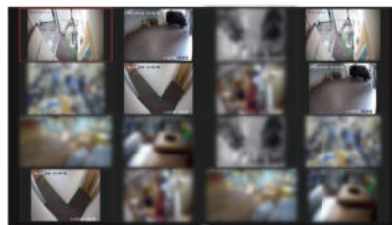

『IPカメラ&アナログフルHDカメラ 統合ビューワー』

オリジナル専用PCマルチビューワーにて

- アナログカメラ、IPカメラ、HD-TVIカメラ、レコーダーを一つの統合ビューワーで閲覧・検索などを実現
- 多拠点/複数台カメラ同時接続
- iPadやタブレットPCにも対応
- スマートフォン(iPhone/Android)で外出先でも映像確認可

※画像はハメコミ合成です。
プライバシーポリシーの観点から一部モザイク表示としています。