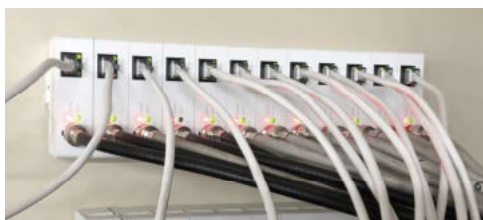

GJ-PoETW2-1ER/
GJ-PoETW2-1ET

- PoE給電機能
- 長距離伝送可能
- ローコスト・小型タイプ
- 他メーカーIPカメラも対応※
- 寸法:79mm×52mm×23mm

DINレールに搭載することで、ラック内や主装置周りの整理にも!

↓ DINレールとの活用例

GJ-1272ZJ-110

IP バレット/AI顔認証ソリューション /FA装置向け超小型カメラ GRASPHERE

パリアフォーカル 屋内外バレットカメラ