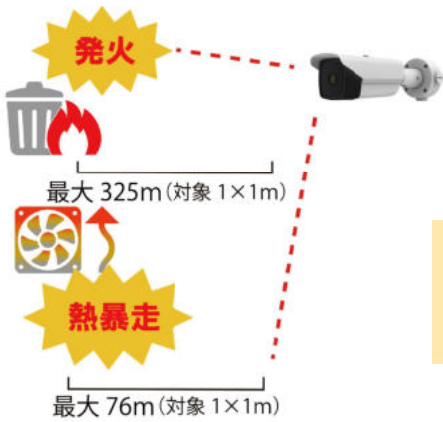

急激な温度上昇・発火をカメラが検知(大規模サーバー不要！)

可燃性物質・Liバッテリー・発熱リスクのある貯蔵所・生産ライン・処分場etc...