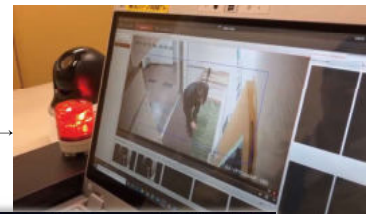

- ●最大30個の顔を同時検出可能
- ●4MP、2.8~12mm電動パリアフォーカルレンズ
- ●IR照射距離30m ●256GB microSDXC slot内蔵
- ●マイク内蔵 ●IP67、IK10 ●人数カウント対応

GJ-iNV7716FA8-I4(16ch)※1

- ●最大4画面でのリスト検索可能
- ●100,000枚までの顔写真登録可能
- ●リスト検知アラート機能(音声アラート、メール送信)
- ●1SATAあたり最大10TB搭載可能 ●3USB
- ●1VGA、2HDMI ●音声入出力対応 ●H.265/H.264/MPEG4対応

介護施設様向け入居者様見守りソリューションの様子→