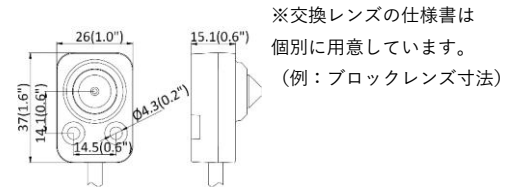

## 主な特徴

- ・ 1/2.8 "プログレッシブスキャンCMOS
- ・ 1920×1080 @ 30fps
- ・ 3つの映像ストリームに対応
- ・ H.265、H.264
- ・ 120dB WDR/ 3D DNR / ROI
- ・ microSD / SDHC / SDXCカードスロット(最大256 GB)
- ・ オーディオ I/O、アラーム I/O
- ・ 交換レンズ選択可能