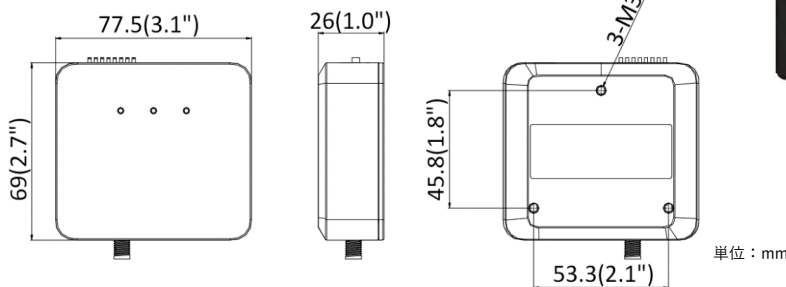

外形寸法図

アラーム/オーディオ端子盤
PoE対応LAN
DC12V入力 (端子付属)

GRASPHERE
グラスフィア

株式会社グラスフィアジャパン
TEL : 03-6661-7151
Mail : info@graspHERE.com

※機器の仕様および外観は改良のため、予告なく変更することがあります。

GraspHERE Japan Co., Ltd.
May, 2024